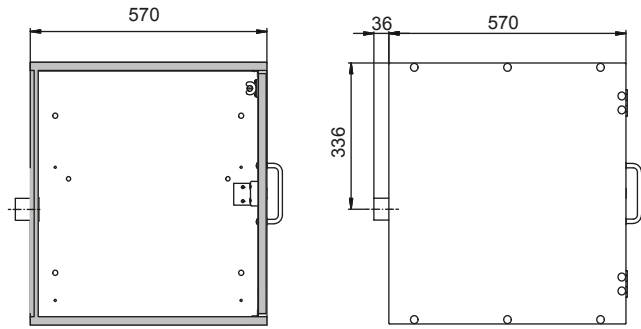

| Abmessungen | |
|--------------|-----------|
| Breite außen | 594,00 mm |
| Tiefe außen | 576,00 mm |
| Höhe außen | 601,00 mm |
| Breite innen | 488,00 mm |
| Tiefe innen | 531,00 mm |
| Höhe innen | 562,00 mm |

| Allgemeine Informationen | |
|---------------------------------|----------|
| Anzahl der Türen | 1 |
| Gesamtiefe bei geöffneten Türen | 1112 mm |
| Zolltarifnummer | 94032080 |

Frontalansicht

Seitenansicht