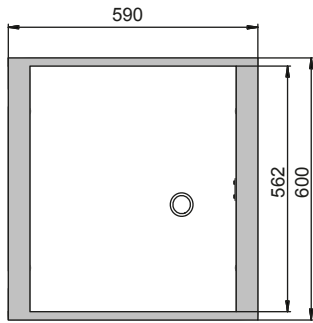

| Abmessungen | |
|--------------|-----------|
| Breite außen | 594,00 mm |
| Tiefe außen | 576,00 mm |
| Höhe außen | 601,00 mm |
| Breite innen | 488,00 mm |
| Tiefe innen | 531,00 mm |
| Höhe innen | 562,00 mm |

Die nutzbaren Innenabmessungen können je nach Innenausstattung abweichen.

| Gewichte / Lasten | |
|---------------------|--------------------------|
| Gewicht Leerschrank | 49 kg |
| Flächenlast | 151,00 kg/m ² |
| Maximale Belastung | 100 kg |

| Allgemeine Informationen | |
|---------------------------------|----------|
| Anzahl der Türen | 1 |
| Gesamtiefe bei geöffneten Türen | 1112 mm |
| Zolltarifnummer | 94032080 |

Frontalansicht

Seitenansicht