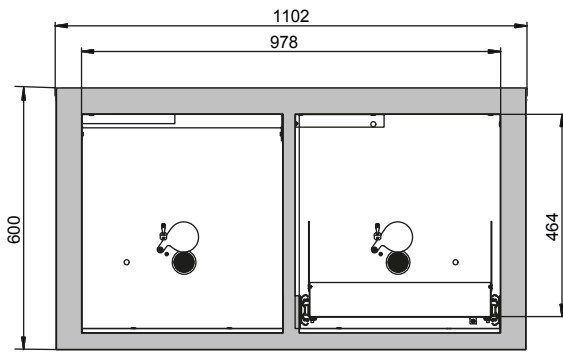

Abmessungen	
Breite außen	1102,00 mm
Tiefe außen	574,00 mm
Höhe außen	600,00 mm
Breite innen	979,00 mm
Tiefe innen	452,00 mm
Höhe innen	502,00 mm

Die nutzbaren Innenabmessungen können je nach Innenausstattung abweichen.

Gewichte / Lasten	
Gewicht Leerschrank	180 kg
Flächenlast	277,00 kg/m ²
Maximale Belastung	300 kg

Lufttechnik	
Abluftanschluss	50 NW
mind. Abluftmenge 10-fach	2 m ³ /h
Differenzdruck bei 10-fach	1 Pa

Farbgebung / Oberfläche	
Farbcode Korpus	RAL 7035
Farbe Korpus	Lichtgrau
Oberfläche Korpus	Glatt
Farbcode Türen/Schubladen	RAL 7035
Farbe Türen/Schubladen	Lichtgrau
Oberfläche Türen/Schubladen	Glatt

Allgemeine Informationen	
Anzahl der Schublade	1
Auffangvolumen der Schublade	11,50 Liter
Zolltarifnummer	94032080

Frontalansicht

Seitenansicht

Draufsicht