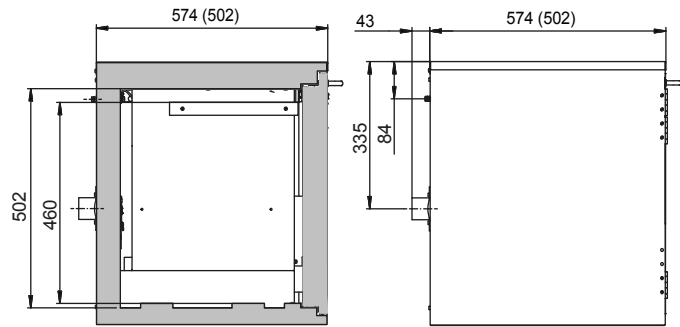

Abmessungen	
Breite außen	1102,00 mm
Tiefe außen	574,00 mm
Höhe außen	600,00 mm
Breite innen	979,00 mm
Tiefe innen	452,00 mm
Höhe innen	502,00 mm

Die nutzbaren Innenabmessungen können je nach Innenausstattung abweichen.

Gewichte / Lasten	
Gewicht Leerschrank	180 kg
Flächenlast	277,00 kg/m ²
Maximale Belastung	300 kg

Lufttechnik	
Abluftanschluss	50 NW
mind. Abluftmenge 10-fach	2 m ³ /h
Differenzdruck bei 10-fach	1 Pa

Farbgebung / Oberfläche	
Farbcode Korpus	RAL 7035
Farbe Korpus	Lichtgrau
Oberfläche Korpus	Glatt
Farbcode Türen/Schubladen	RAL 7035
Farbe Türen/Schubladen	Lichtgrau
Oberfläche Türen/Schubladen	Glatt

Allgemeine Informationen	
Anzahl der Schublade	1
Auffangvolumen der Schublade	11,50 Liter
Zolltarifnummer	94032080

Frontalansicht

Seitenansicht

Draufsicht