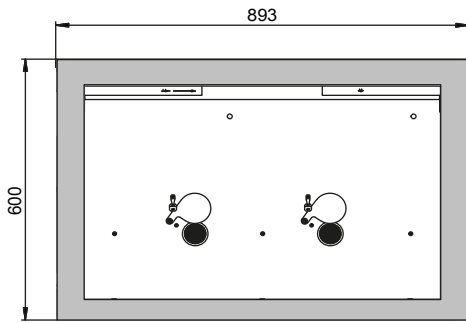

Abmessungen	
Breite außen	893,00 mm
Tiefe außen	574,00 mm
Höhe außen	600,00 mm
Breite innen	771,00 mm
Tiefe innen	452,00 mm
Höhe innen	502,00 mm

Die nutzbaren Innenabmessungen können je nach Innenausstattung abweichen.

Gewichte / Lasten	
Gewicht Leerschrank	140 kg
Flächenlast	313,00 kg/m ²
Maximale Belastung	300 kg

Lufttechnik	
Abluftanschluss	50 NW
mind. Abluftmenge 10-fach	2 m ³ /h
Differenzdruck bei 10-fach	1 Pa

Farbgebung / Oberfläche	
Farbcode Korpus	RAL 7035
Farbe Korpus	Lichtgrau
Oberfläche Korpus	Glatt
Farbcode Türen/Schubladen	RAL 7035
Farbe Türen/Schubladen	Lichtgrau
Oberfläche Türen/Schubladen	Glatt

Allgemeine Informationen	
Anzahl der Türen	2
Türöffnungswinkel	135,00°
Gesamttiefe bei geöffneten Türen	992 mm
Zolltarifnummer	94032080

Frontalansicht

Seitenansicht

Draufsicht