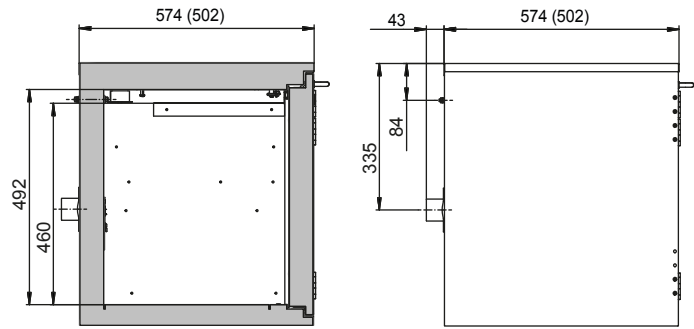

Abmessungen	
Breite außen	893,00 mm
Tiefe außen	574,00 mm
Höhe außen	600,00 mm
Breite innen	771,00 mm
Tiefe innen	452,00 mm
Höhe innen	502,00 mm

Die nutzbaren Innenabmessungen können je nach Innenausstattung abweichen.

Gewichte / Lasten	
Gewicht Leerschrank	140 kg
Flächenlast	313,00 kg/m ²
Maximale Belastung	300 kg

Lufttechnik	
Abluftanschluss	50 NW
mind. Abluftmenge 10-fach	2 m ³ /h
Differenzdruck bei 10-fach	1 Pa

Farbgebung / Oberfläche	
Farbcode Korpus	RAL 7035
Farbe Korpus	Lichtgrau
Oberfläche Korpus	Glatt
Farbcode Türen/Schubladen	RAL 7035
Farbe Türen/Schubladen	Lichtgrau
Oberfläche Türen/Schubladen	Glatt

Allgemeine Informationen	
Anzahl der Türen	2
Türöffnungswinkel	135,00°
Gesamttiefe bei geöffneten Türen	992 mm
Zolltarifnummer	94032080

Frontalansicht

Seitenansicht

Draufsicht