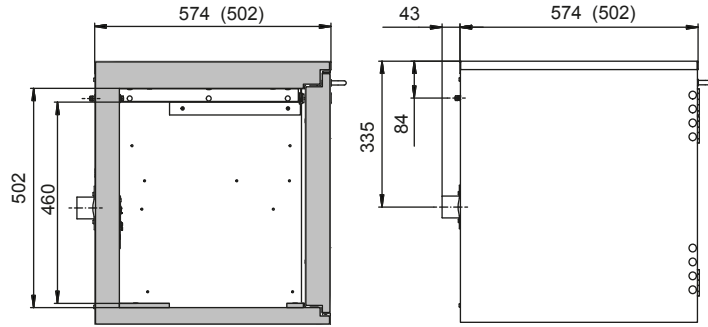

Abmessungen	
Breite außen	593,00 mm
Tiefe außen	574,00 mm
Höhe außen	600,00 mm
Breite innen	470,00 mm
Tiefe innen	452,00 mm
Höhe innen	502,00 mm

Die nutzbaren Innenabmessungen können je nach Innenausstattung abweichen.

Gewichte / Lasten	
Gewicht Leerschrank	120 kg
Flächenlast	450,00 kg/m ²
Maximale Belastung	300 kg

Lufttechnik	
Abluftanschluss	50 NW
mind. Abluftmenge 10-fach	1 m ³ /h
Differenzdruck bei 10-fach	1 Pa

Farbgebung / Oberfläche	
Farbcode Korpus	RAL 7035
Farbe Korpus	Lichtgrau
Oberfläche Korpus	Glatt
Farbcode Türen/Schubladen	RAL 7035
Farbe Türen/Schubladen	Lichtgrau
Oberfläche Türen/Schubladen	Glatt

Allgemeine Informationen	
Anzahl der Türen	1
Türöffnungswinkel	135,00°
Gesamttiefe bei geöffneten Türen	1044 mm
Zolltarifnummer	94032080

Frontalansicht

Seitenansicht

Draufsicht