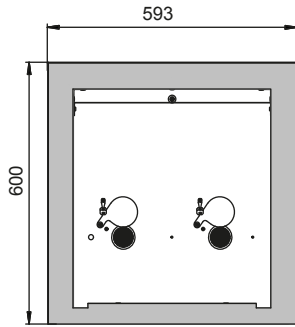

Abmessungen	
Breite außen	593,00 mm
Tiefe außen	574,00 mm
Höhe außen	600,00 mm
Breite innen	470,00 mm
Tiefe innen	452,00 mm
Höhe innen	502,00 mm

Die nutzbaren Innenabmessungen können je nach Innenausstattung abweichen.

Gewichte / Lasten	
Gewicht Leerschrank	120 kg
Flächenlast	450,00 kg/m ²
Maximale Belastung	300 kg

Lufttechnik	
Abluftanschluss	50 NW
mind. Abluftmenge 10-fach	1 m ³ /h
Differenzdruck bei 10-fach	1 Pa

Farbgebung / Oberfläche	
Farbcode Korpus	RAL 7035
Farbe Korpus	Lichtgrau
Oberfläche Korpus	Glatt
Farbcode Türen/Schubladen	RAL 7035
Farbe Türen/Schubladen	Lichtgrau
Oberfläche Türen/Schubladen	Glatt

Allgemeine Informationen	
Anzahl der Türen	1
Türöffnungswinkel	135,00°
Gesamttiefe bei geöffneten Türen	1044 mm
Zolltarifnummer	94032080

Frontalansicht

Seitenansicht

Draufsicht