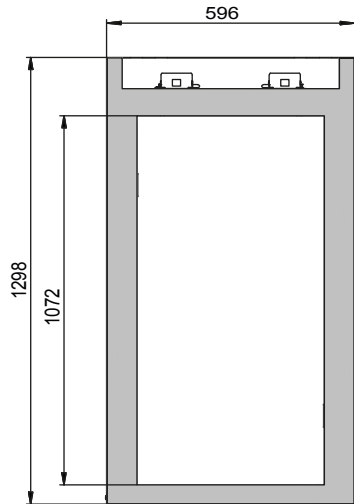

Abmessungen	
Breite außen	596,00 mm
Tiefe außen	616,00 mm
Höhe außen	1298,00 mm
Breite innen	450,00 mm
Tiefe innen	524,00 mm
Höhe innen	1072,00 mm

Die nutzbaren Innenabmessungen können je nach Innenausstattung abweichen.

Gewichte / Lasten	
Gewicht Leerschrank	170 kg
Flächenlast	799,00 kg/m ²
Maximale Belastung	600 kg

Lufttechnik	
Abluftanschluss	75 NW
mind. Abluftmenge 10-fach	3 m ³ /h
Differenzdruck bei 10-fach	5 Pa

Farbgebung / Oberfläche	
Farbcode Korpus	RAL 7035
Farbe Korpus	Lichtgrau
Oberfläche Korpus	Glatt
Farbcode Türen/Schubladen	RAL 7035
Farbe Türen/Schubladen	Lichtgrau
Oberfläche Türen/Schubladen	Glatt

Allgemeine Informationen	
Anzahl der Türen	1
Türöffnungswinkel	89,00°
Rastermaß Inneneinrichtung	32 mm
Gesamttiefe bei geöffneten Türen	1134 mm
Zolltarifnummer	94032080

Draufsicht