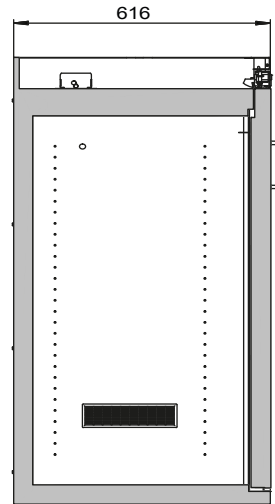

Abmessungen	
Breite außen	596,00 mm
Tiefe außen	616,00 mm
Höhe außen	1298,00 mm
Breite innen	450,00 mm
Tiefe innen	524,00 mm
Höhe innen	1072,00 mm

Die nutzbaren Innenabmessungen können je nach Innenausstattung abweichen.

Gewichte / Lasten	
Gewicht Leerschrank	170 kg
Flächenlast	799,00 kg/m ²
Maximale Belastung	600 kg

Lufttechnik	
Abluftanschluss	75 NW
mind. Abluftmenge 10-fach	3 m ³ /h
Differenzdruck bei 10-fach	5 Pa

Farbgebung / Oberfläche	
Farbcode Korpus	RAL 7035
Farbe Korpus	Lichtgrau
Oberfläche Korpus	Glatt
Farbcode Türen/Schubladen	RAL 7035
Farbe Türen/Schubladen	Lichtgrau
Oberfläche Türen/Schubladen	Glatt

Allgemeine Informationen	
Anzahl der Türen	1
Türöffnungswinkel	89,00°
Rastermaß Inneneinrichtung	32 mm
Gesamttiefe bei geöffneten Türen	1134 mm
Zolltarifnummer	94032080

Draufsicht