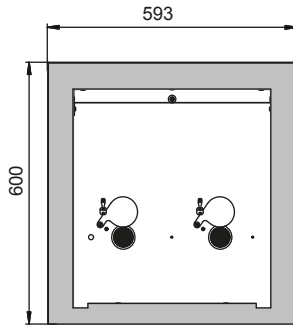

Abmessungen	
Breite außen	593,00 mm
Tiefe außen	574,00 mm
Höhe außen	600,00 mm
Breite innen	470,00 mm
Tiefe innen	452,00 mm
Höhe innen	502,00 mm

Die nutzbaren Innenabmessungen können je nach Innenausstattung abweichen.

Gewichte / Lasten	
Gewicht Leerschrank	120 kg
Flächenlast	450,00 kg/m ²
Maximale Belastung	300 kg

Lufttechnik	
Abluftanschluss	50 NW
mind. Abluftmenge 10-fach	1 m ³ /h
Differenzdruck bei 10-fach	1 Pa

Farbgebung / Oberfläche	
Farbcode Korpus	RAL 7035
Farbe Korpus	Lichtgrau
Oberfläche Korpus	Glatt
Farbcode Türen/Schubladen	RAL 7035
Farbe Türen/Schubladen	Lichtgrau
Oberfläche Türen/Schubladen	Glatt

Allgemeine Informationen	
Anzahl der Türen	1
Türöffnungswinkel	135,00°
Gesamttiefe bei geöffneten Türen	1044 mm
Zolltarifnummer	94032080

Frontalansicht**Seitenansicht****Draufsicht**

Türanschlag entgegen Abbildung rechts, Anschlussmaße identisch