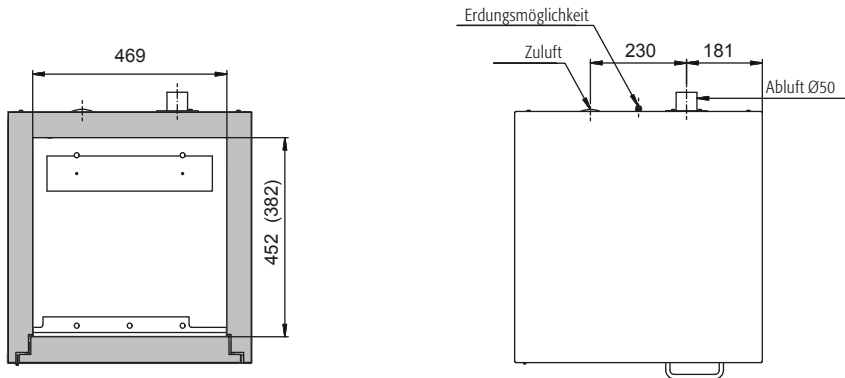

Abmessungen	
Breite außen	593,00 mm
Tiefe außen	574,00 mm
Höhe außen	600,00 mm
Breite innen	470,00 mm
Tiefe innen	452,00 mm
Höhe innen	502,00 mm

Die nutzbaren Innenabmessungen können je nach Innenausstattung abweichen.

Gewichte / Lasten	
Gewicht Leerschrank	120 kg
Flächenlast	450,00 kg/m ²
Maximale Belastung	300 kg

Lufttechnik	
Abluftanschluss	50 NW
mind. Abluftmenge 10-fach	1 m ³ /h
Differenzdruck bei 10-fach	1 Pa

Farbgebung / Oberfläche	
Farbcode Korpus	RAL 7035
Farbe Korpus	Lichtgrau
Oberfläche Korpus	Glatt
Farbcode Türen/Schubladen	RAL 7035
Farbe Türen/Schubladen	Lichtgrau
Oberfläche Türen/Schubladen	Glatt

Allgemeine Informationen	
Anzahl der Türen	1
Türöffnungswinkel	135,00°
Gesamttiefe bei geöffneten Türen	1044 mm
Zolltarifnummer	94032080

Frontalansicht**Seitenansicht****Draufsicht**

Türanschlag entgegen Abbildung rechts, Anschlussmaße identisch