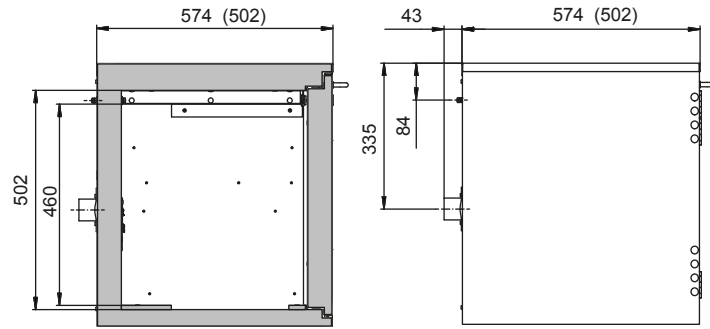

Abmessungen	
Breite außen	593,00 mm
Tiefe außen	574,00 mm
Höhe außen	600,00 mm
Breite innen	470,00 mm
Tiefe innen	452,00 mm
Höhe innen	502,00 mm

Die nutzbaren Innenabmessungen können je nach Innenausstattung abweichen.

Gewichte / Lasten	
Gewicht Leerschrank	120 kg
Flächenlast	450,00 kg/m ²
Maximale Belastung	300 kg

Lufttechnik	
Abluftanschluss	50 NW
mind. Abluftmenge 10-fach	1 m ³ /h
Differenzdruck bei 10-fach	1 Pa

Farbgebung / Oberfläche	
Farbcode Korpus	RAL 7035
Farbe Korpus	Lichtgrau
Oberfläche Korpus	Glatt
Farbcode Türen/Schubladen	RAL 7035
Farbe Türen/Schubladen	Lichtgrau
Oberfläche Türen/Schubladen	Glatt

Allgemeine Informationen	
Anzahl der Türen	1
Türöffnungswinkel	135,00°
Gesamttiefe bei geöffneten Türen	1044 mm
Zolltarifnummer	94032080

Frontalansicht**Seitenansicht****Draufsicht**

Türanschlag entgegen Abbildung rechts, Anschlussmaße identisch