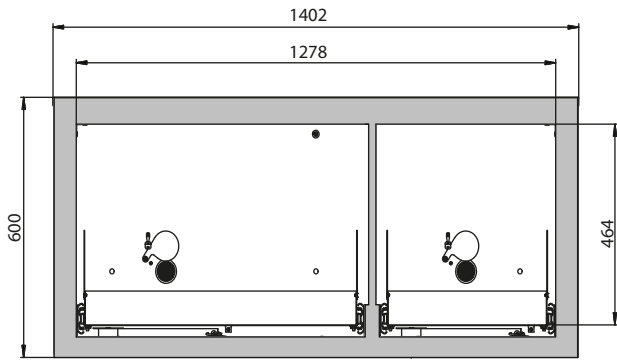

Abmessungen	
Breite außen	1402,00 mm
Tiefe außen	574,00 mm
Höhe außen	600,00 mm
Breite innen	1279,00 mm
Tiefe innen	452,00 mm
Höhe innen	502,00 mm

Die nutzbaren Innenabmessungen können je nach Innenausstattung abweichen.

Gewichte / Lasten	
Gewicht Leerschrank	230 kg
Flächenlast	240,00 kg/m ²
Maximale Belastung	300 kg

Lufttechnik	
Abluftanschluss	50 NW
mind. Abluftmenge 10-fach	3 m ³ /h
Differenzdruck bei 10-fach	1 Pa

Farbgebung / Oberfläche	
Farbcode Korpus	RAL 7035
Farbe Korpus	Lichtgrau
Oberfläche Korpus	Glatt
Farbcode Türen/Schubladen	RAL 7035
Farbe Türen/Schubladen	Lichtgrau
Oberfläche Türen/Schubladen	Glatt

Allgemeine Informationen	
Anzahl der Schublade	2
Auffangvolumen der Schublade	21,00 Liter
Auffangvolumen der Schublade 2	11,50 Liter
Zolltarifnummer	94032080

Frontalansicht

Seitenansicht

Draufsicht