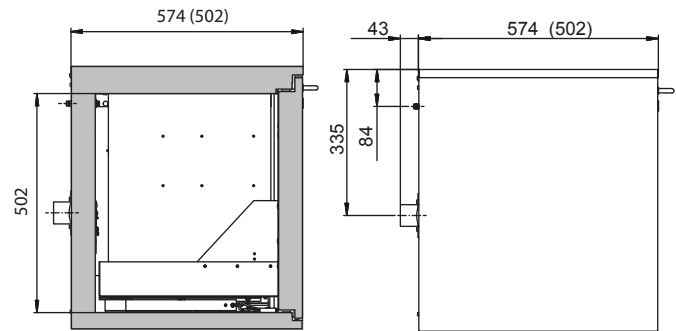

Abmessungen	
Breite außen	1402,00 mm
Tiefe außen	574,00 mm
Höhe außen	600,00 mm
Breite innen	1279,00 mm
Tiefe innen	452,00 mm
Höhe innen	502,00 mm

Die nutzbaren Innenabmessungen können je nach Innenausstattung abweichen.

Gewichte / Lasten	
Gewicht Leerschrank	230 kg
Flächenlast	240,00 kg/m ²
Maximale Belastung	300 kg

Lufttechnik	
Abluftanschluss	50 NW
mind. Abluftmenge 10-fach	3 m ³ /h
Differenzdruck bei 10-fach	1 Pa

Farbgebung / Oberfläche	
Farbcode Korpus	RAL 7035
Farbe Korpus	Lichtgrau
Oberfläche Korpus	Glatt
Farbcode Türen/Schubladen	RAL 7035
Farbe Türen/Schubladen	Lichtgrau
Oberfläche Türen/Schubladen	Glatt

Allgemeine Informationen	
Anzahl der Schublade	2
Auffangvolumen der Schublade	21,00 Liter
Auffangvolumen der Schublade 2	11,50 Liter
Zolltarifnummer	94032080

Frontalansicht

Seitenansicht

Draufsicht