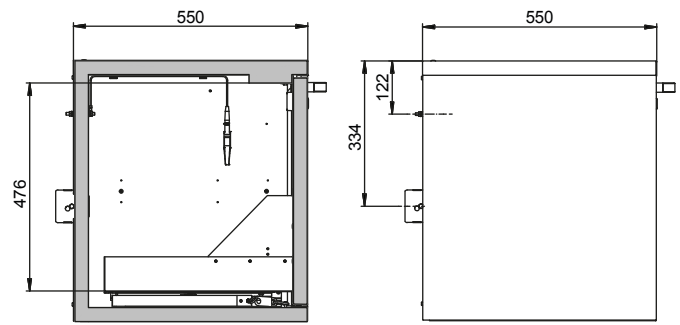

Abmessungen	
Breite außen	1102,00 mm
Tiefe außen	574,00 mm
Höhe außen	600,00 mm
Breite innen	979,00 mm
Tiefe innen	452,00 mm
Höhe innen	502,00 mm

Die nutzbaren Innenabmessungen können je nach Innenausstattung abweichen.

Gewichte / Lasten	
Gewicht Leerschrank	180 kg
Flächenlast	277,00 kg/m ²
Maximale Belastung	300 kg

Lufttechnik	
Abluftanschluss	50 NW
mind. Abluftmenge 10-fach	2 m ³ /h
Differenzdruck bei 10-fach	1 Pa

Farbgebung / Oberfläche	
Farbcode Korpus	RAL 7035
Farbe Korpus	Lichtgrau
Oberfläche Korpus	Glatt
Farbcode Türen/Schubladen	RAL 7035
Farbe Türen/Schubladen	Lichtgrau
Oberfläche Türen/Schubladen	Glatt

Allgemeine Informationen	
Anzahl der Schublade	1
Auffangvolumen der Schublade	26,00 Liter
Zolltarifnummer	94032080

Frontalansicht

Seitenansicht

Draufsicht