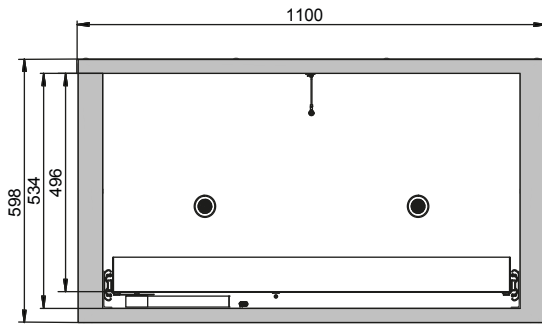

Abmessungen	
Breite außen	1102,00 mm
Tiefe außen	574,00 mm
Höhe außen	600,00 mm
Breite innen	979,00 mm
Tiefe innen	452,00 mm
Höhe innen	502,00 mm

Die nutzbaren Innenabmessungen können je nach Innenausstattung abweichen.

Gewichte / Lasten	
Gewicht Leerschrank	180 kg
Flächenlast	277,00 kg/m ²
Maximale Belastung	300 kg

Lufttechnik	
Abluftanschluss	50 NW
mind. Abluftmenge 10-fach	2 m ³ /h
Differenzdruck bei 10-fach	1 Pa

Farbgebung / Oberfläche	
Farbcode Korpus	RAL 7035
Farbe Korpus	Lichtgrau
Oberfläche Korpus	Glatt
Farbcode Türen/Schubladen	RAL 7035
Farbe Türen/Schubladen	Lichtgrau
Oberfläche Türen/Schubladen	Glatt

Allgemeine Informationen	
Anzahl der Schublade	1
Auffangvolumen der Schublade	26,00 Liter
Zolltarifnummer	94032080

Frontalansicht

Seitenansicht

Draufsicht