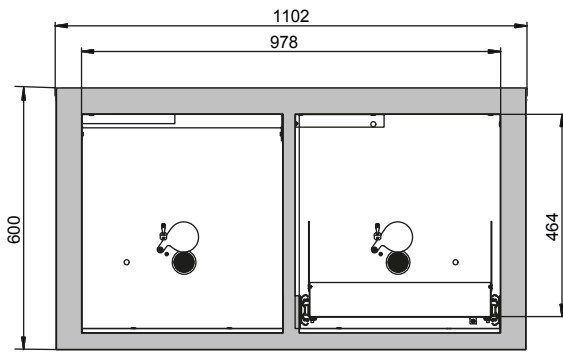

Abmessungen	
Breite außen	1102,00 mm
Tiefe außen	574,00 mm
Höhe außen	600,00 mm
Breite innen	979,00 mm
Tiefe innen	452,00 mm
Höhe innen	502,00 mm

Die nutzbaren Innenabmessungen können je nach Innenausstattung abweichen.

Gewichte / Lasten	
Gewicht Leerschrank	180 kg
Flächenlast	277,00 kg/m ²
Maximale Belastung	300 kg

Lufttechnik	
Abluftanschluss	50 NW
mind. Abluftmenge 10-fach	2 m ³ /h
Differenzdruck bei 10-fach	1 Pa

Farbgebung / Oberfläche	
Farbcode Korpus	RAL 7035
Farbe Korpus	Lichtgrau
Oberfläche Korpus	Glatt
Farbcode Türen/Schubladen	RAL 7035
Farbe Türen/Schubladen	Lichtgrau
Oberfläche Türen/Schubladen	Glatt

Allgemeine Informationen	
Anzahl der Schublade	1
Auffangvolumen der Schublade	11,50 Liter
Anzahl der Türen	1
Türöffnungswinkel	93,00°
Gesamtiefe bei geöffneten Türen	1097 mm
Zolltarifnummer	94032080

Frontalansicht