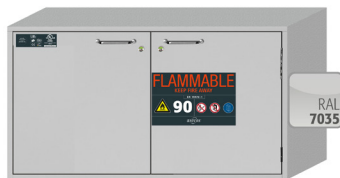

Ident-Nr. 37043-001
Modell UB90.060.110.UL.ST

Sicherheitsunterbauschrank UB-ST-90
Modell UB90.060.110.UL.ST, Lichtgrau (RAL 7035)

Sichere und vorschriftsmäßige Lagerung entzündbarer Gefahrstoffe in Arbeitsräumen

Funktion / Konstruktion:

- **Robust und langlebig:** Außenkorpus aus pulverbeschichtetem Feinstahlblech
- **Komfortabel:** Tür und Schublade arretieren in jeder Position, Zugriff auf alle Gebinde – Schublade komplett von oben einsehbar, Türöffnungswinkel 93°, Schrankinnenraum komplett einsehbar
- **Keine unbefugte Benutzung:** Tür und Schublade abschließbar mit Zylinderschloss, Schließzustandsanzeige (Rot/Grün)
- **Mobil:** optional erhältliche Rollen mit Sockelblende, einfaches Verschieben des Schrankes
- **Be- und Entlüftung:** integriertes Be- und Entlüftungssystem zum Anschluss (NW 50) an eine technische Abluft