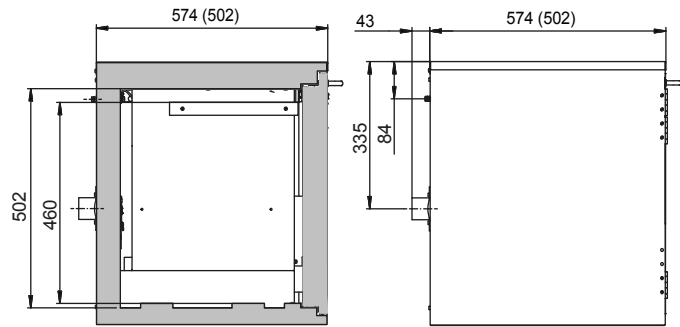

Draufsicht

Seitenansicht