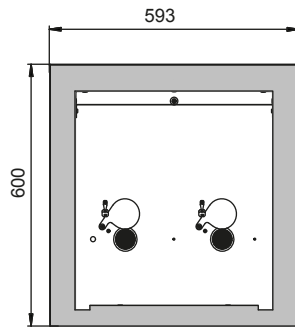

Abmessungen	
Breite außen	593,00 mm
Tiefe außen	574,00 mm
Höhe außen	600,00 mm
Breite innen	470,00 mm
Tiefe innen	452,00 mm
Höhe innen	502,00 mm

Die nutzbaren Innenabmessungen können je nach Innenausstattung abweichen.

Gewichte / Lasten	
Gewicht Leerschrank	120 kg
Flächenlast	450,00 kg/m ²
Maximale Belastung	300 kg

Lufttechnik	
Abluftanschluss	50 NW
mind. Abluftmenge 10-fach	1 m ³ /h
Differenzdruck bei 10-fach	1 Pa

Farbgebung / Oberfläche	
Farbcode Korpus	RAL 7035
Farbe Korpus	Lichtgrau
Oberfläche Korpus	Glatt
Farbcode Türen/Schubladen	RAL 7035
Farbe Türen/Schubladen	Lichtgrau
Oberfläche Türen/Schubladen	Glatt

Allgemeine Informationen	
Anzahl der Türen	1
Türöffnungswinkel	93,00°
Gesamttiefe bei geöffneten Türen	1044 mm
Zolltarifnummer	94032080

Frontalansicht

Seitenansicht

Draufsicht