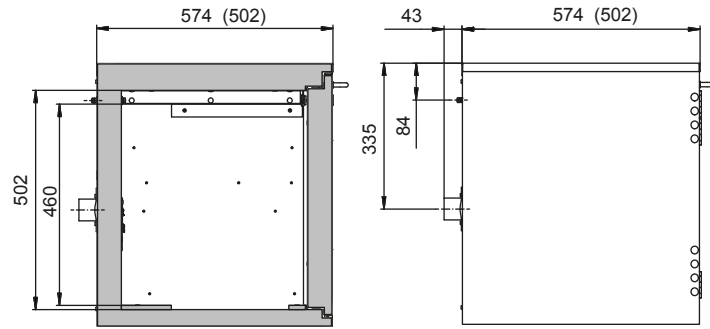

Abmessungen	
Breite außen	593,00 mm
Tiefe außen	574,00 mm
Höhe außen	600,00 mm
Breite innen	470,00 mm
Tiefe innen	452,00 mm
Höhe innen	502,00 mm

Die nutzbaren Innenabmessungen können je nach Innenausstattung abweichen.

Gewichte / Lasten	
Gewicht Leerschrank	120 kg
Flächenlast	450,00 kg/m ²
Maximale Belastung	300 kg

Lufttechnik	
Abluftanschluss	50 NW
mind. Abluftmenge 10-fach	1 m ³ /h
Differenzdruck bei 10-fach	1 Pa

Farbgebung / Oberfläche	
Farbcode Korpus	RAL 7035
Farbe Korpus	Lichtgrau
Oberfläche Korpus	Glatt
Farbcode Türen/Schubladen	RAL 7035
Farbe Türen/Schubladen	Lichtgrau
Oberfläche Türen/Schubladen	Glatt

Allgemeine Informationen	
Anzahl der Türen	1
Türöffnungswinkel	93,00°
Gesamttiefe bei geöffneten Türen	1044 mm
Zolltarifnummer	94032080

Frontalansicht

Seitenansicht

Draufsicht