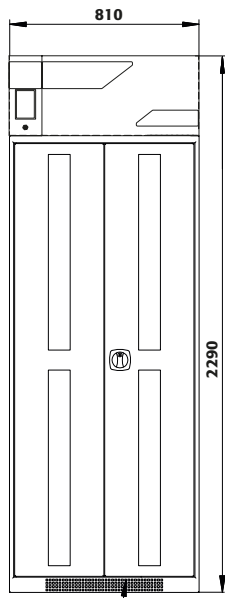

Abmessungen	
Breite außen	810,00 mm
Tiefe außen	520,00 mm
Höhe außen	2290,00 mm
Breite innen	751,00 mm
Tiefe innen	493,00 mm
Höhe innen	1835,00 mm

Die nutzbaren Innenabmessungen können je nach Innenausstattung abweichen.

Allgemeine Informationen	
Anzahl der Türen	2
Türöffnungswinkel	110,00°
Gesamtiefe bei geöffneten Türen	904 mm
Zolltarifnummer	94032080

Frontalansicht

Seitenansicht

Draufsicht

natürliche Belüftung

CX.229.105.WDFW / CX.229.105.MM.4WD