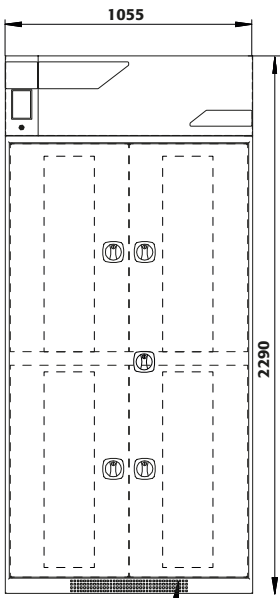

Abmessungen	
Breite außen	810,00 mm
Tiefe außen	520,00 mm
Höhe außen	2290,00 mm
Breite innen	751,00 mm
Tiefe innen	493,00 mm
Höhe innen	1835,00 mm

Die nutzbaren Innenabmessungen können je nach Innenausstattung abweichen.

Gewichte / Lasten	
Gewicht Leerschrank	93 kg
Flächenlast	563,00 kg/m ²
Maximale Belastung	600 kg

Elektrokomponente	
Frequenz	50 Hz
Nennspannung	230 V
Maximale Stromaufnahme	0,5 A
Leistungsaufnahme Betrieb	120 W
Leistungsaufnahme Standby	50 W

Allgemeine Informationen	
Anzahl der Türen	2
Türöffnungswinkel	110,00°
Gesamtiefe bei geöffneten Türen	904 mm
Zolltarifnummer	94032080

Frontalansicht

Seitenansicht

Draufsicht

natürliche Belüftung

CX.229.105.WDFW / CX.229.105.MM.4WD