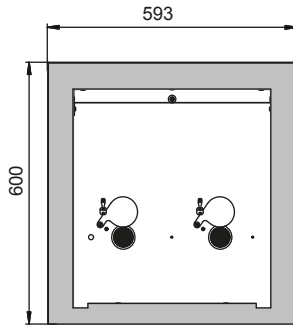

Abmessungen	
Breite außen	593,00 mm
Tiefe außen	574,00 mm
Höhe außen	600,00 mm
Breite innen	470,00 mm
Tiefe innen	452,00 mm
Höhe innen	502,00 mm

Die nutzbaren Innenabmessungen können je nach Innenausstattung abweichen.

Gewichte / Lasten	
Gewicht Leerschrank	120 kg
Flächenlast	450,00 kg/m ²
Maximale Belastung	300 kg

Lufttechnik	
Abluftanschluss	50 NW
mind. Abluftmenge 10-fach	1 m ³ /h
Differenzdruck bei 10-fach	1 Pa

Farbgebung / Oberfläche	
Farbcode Korpus	RAL 7035
Farbe Korpus	Lichtgrau
Oberfläche Korpus	Glatt+ableitfähig
Farbcode Türen/Schubladen	
Farbe Türen/Schubladen	Edelstahl
Oberfläche Türen/Schubladen	Glatt

Allgemeine Informationen	
Anzahl der Türen	1
Türöffnungswinkel	93,00°
Gesamttiefe bei geöffneten Türen	1044 mm
Zolltarifnummer	94032080

Frontalansicht

Seitenansicht

Draufsicht