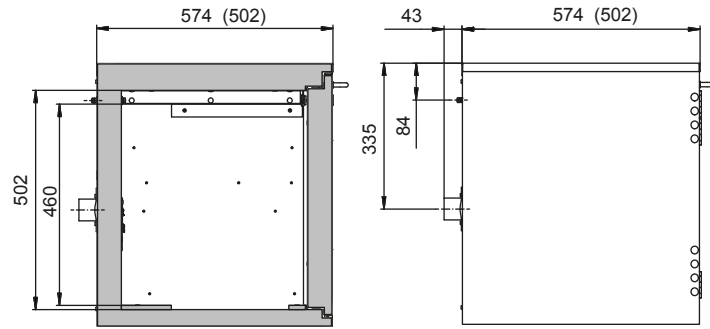

Abmessungen	
Breite außen	593,00 mm
Tiefe außen	574,00 mm
Höhe außen	600,00 mm
Breite innen	470,00 mm
Tiefe innen	452,00 mm
Höhe innen	502,00 mm

Die nutzbaren Innenabmessungen können je nach Innenausstattung abweichen.

Gewichte / Lasten	
Gewicht Leerschrank	120 kg
Flächenlast	450,00 kg/m ²
Maximale Belastung	300 kg

Lufttechnik	
Abluftanschluss	50 NW
mind. Abluftmenge 10-fach	1 m ³ /h
Differenzdruck bei 10-fach	1 Pa

Farbgebung / Oberfläche	
Farbcode Korpus	RAL 7035
Farbe Korpus	Lichtgrau
Oberfläche Korpus	Glatt+ableitfähig
Farbcode Türen/Schubladen	
Farbe Türen/Schubladen	Edelstahl
Oberfläche Türen/Schubladen	Glatt

Allgemeine Informationen	
Anzahl der Türen	1
Türöffnungswinkel	93,00°
Gesamttiefe bei geöffneten Türen	1044 mm
Zolltarifnummer	94032080

Frontalansicht

Seitenansicht

Draufsicht