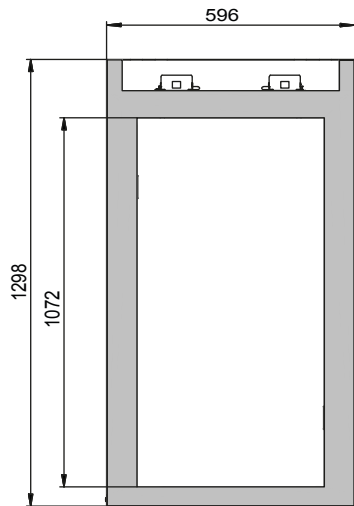

Abmessungen	
Breite außen	596,00 mm
Tiefe außen	616,00 mm
Höhe außen	1298,00 mm
Breite innen	450,00 mm
Tiefe innen	524,00 mm
Höhe innen	1072,00 mm

Die nutzbaren Innenabmessungen können je nach Innenausstattung abweichen.

Gewichte / Lasten	
Gewicht Leerschrank	170 kg
Flächenlast	799,00 kg/m ²
Maximale Belastung	600 kg

Lufttechnik	
Abluftanschluss	75 NW
mind. Abluftmenge 10-fach	3 m ³ /h
Differenzdruck bei 10-fach	5 Pa

Farbgebung / Oberfläche	
Farbcode Korpus	RAL 7035
Farbe Korpus	Lichtgrau
Oberfläche Korpus	Glatt
Farbcode Türen/Schubladen	RAL 7035
Farbe Türen/Schubladen	Lichtgrau
Oberfläche Türen/Schubladen	Glatt

Allgemeine Informationen	
Anzahl der Türen	1
Türöffnungswinkel	89,00°
Rastermaß Inneneinrichtung	32 mm
Gesamtiefe bei geöffneten Türen	1134 mm
Zolltarifnummer	94032080

Draufsicht

Türanschlag entgegen Abbildung rechts, Anschlussmaße identisch