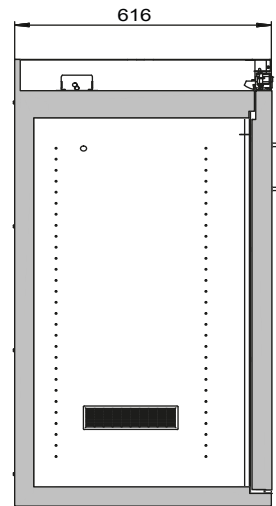

Abmessungen	
Breite außen	596,00 mm
Tiefe außen	616,00 mm
Höhe außen	1298,00 mm
Breite innen	450,00 mm
Tiefe innen	524,00 mm
Höhe innen	1072,00 mm

Die nutzbaren Innenabmessungen können je nach Innenausstattung abweichen.

Gewichte / Lasten	
Gewicht Leerschrank	170 kg
Flächenlast	799,00 kg/m ²
Maximale Belastung	600 kg

Lufttechnik	
Abluftanschluss	75 NW
mind. Abluftmenge 10-fach	3 m ³ /h
Differenzdruck bei 10-fach	5 Pa

Farbgebung / Oberfläche	
Farbcode Korpus	RAL 7035
Farbe Korpus	Lichtgrau
Oberfläche Korpus	Glatt
Farbcode Türen/Schubladen	RAL 7035
Farbe Türen/Schubladen	Lichtgrau
Oberfläche Türen/Schubladen	Glatt

Allgemeine Informationen	
Anzahl der Türen	1
Türöffnungswinkel	89,00°
Rastermaß Inneneinrichtung	32 mm
Gesamtiefe bei geöffneten Türen	1134 mm
Zolltarifnummer	94032080

Draufsicht

Türanschlag entgegen Abbildung rechts, Anschlussmaße identisch