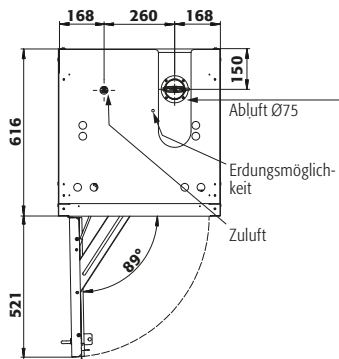

Abmessungen	
Breite außen	596,00 mm
Tiefe außen	616,00 mm
Höhe außen	1298,00 mm
Breite innen	450,00 mm
Tiefe innen	524,00 mm
Höhe innen	1072,00 mm

Die nutzbaren Innenabmessungen können je nach Innenausstattung abweichen.

Gewichte / Lasten	
Gewicht Leerschrank	170 kg
Flächenlast	799,00 kg/m ²
Maximale Belastung	600 kg

Lufttechnik	
Abluftanschluss	75 NW
mind. Abluftmenge 10-fach	3 m ³ /h
Differenzdruck bei 10-fach	5 Pa

Farbgebung / Oberfläche	
Farbcode Korpus	RAL 7035
Farbe Korpus	Lichtgrau
Oberfläche Korpus	Glatt
Farbcode Türen/Schubladen	RAL 7035
Farbe Türen/Schubladen	Lichtgrau
Oberfläche Türen/Schubladen	Glatt

Allgemeine Informationen	
Anzahl der Türen	1
Türöffnungswinkel	89,00°
Rastermaß Inneneinrichtung	32 mm
Gesamtiefe bei geöffneten Türen	1134 mm
Zolltarifnummer	94032080

Draufsicht

Türanschlag entgegen Abbildung rechts, Anschlussmaße identisch